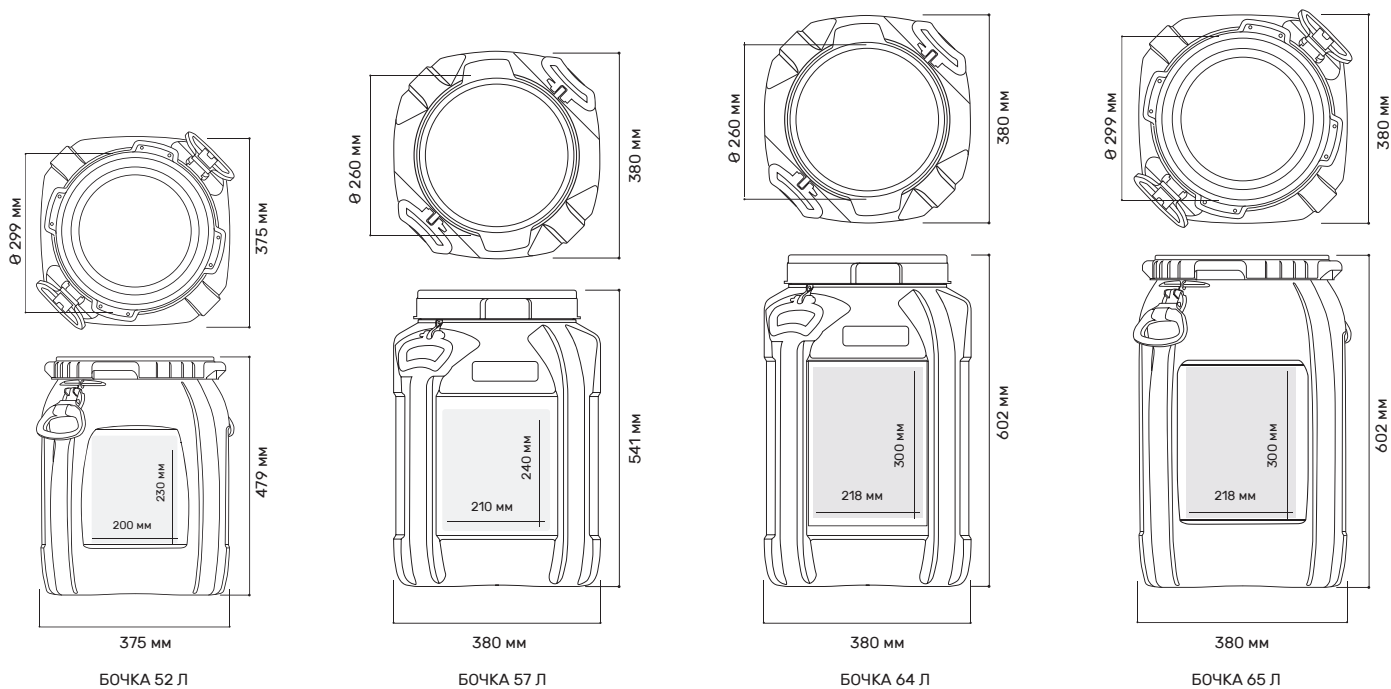

## ОБЛАСТЬ ПРИМЕНЕНИЯ:

ЛАКО-КРАСОЧНЫЕ МАТЕРИАЛЫ

БЫТОВАЯ ХИМИЯ

ПИЩЕВЫЕ ПРОДУКТЫ

НЕФТЕХИМИЧЕСКИЕ СОСТАВЫ

ХИМИЧЕСКАЯ ПРОДУКЦИЯ

ФАРМАЦЕВТИЧЕСКАЯ ПРОДУКЦИЯ

Широкая горловина обеспечивает удобство фасовки и выгрузки продукции – сыпучих и пастообразных грузов. Герметичность обеспечивает вспененный полиуретановый уплотнитель на резьбовой крышке. Квадратная форма со скругленными углами позволяет максимально заполнять внутренний объем стандартных контейнеров и оптимизировать затраты на транспортировку. Дно и верхняя кромка крышки конструктивно совмещаются, что позволяет штабелировать изделия. Корпус имеет четыре плоские поверхности, которые позволяют индивидуализировать упаковку

## ГАБАРИТНЫЕ РАЗМЕРЫ\*

\* На чертежах обозначен внутренний диаметр горловины. Точные габариты изделий уточняйте у менеджера.